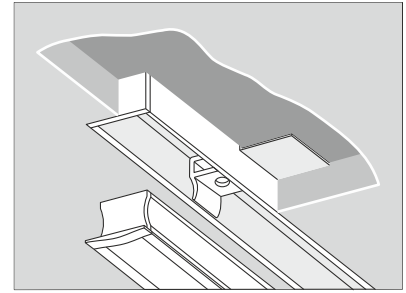

Installazione: ad incasso in muratura

Ambiente utilizzo: interni

Utilizzo tipico: residenziale, hotel, ristoranti, aree comuni, grandi spazi, sale riunioni, musei, uffici, scuole, negozi

Lunghezza: V1: 10-63cm V2: 64-123cm V3: 124-183cm
 V4: 184-243cm V5: 244-323cm V6: 324-383cm

Diffusore: E2 - E28

PROFILO - INCASSO S MURATURA
 designed by TI Lighting LAB

Profilo ad incasso in alluminio dalle dimensioni 25 x 25mm completo di controcassa per poter essere installato in muratura.

Il profilo è fornito tagliato su misura. Completo di strip led e con tutti gli accessori per la corretta installazione (alimentatore escluso).