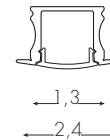

Installazione: ad incasso in muratura

Ambiente utilizzo: interni

Utilizzo tipico: residenziale, hotel, ristoranti, aree comuni, grandi spazi, sale riunioni, musei, uffici, scuole, negozi

Lunghezza: V1: 10-63cm   V2: 64-123cm   V3: 124-183cm
V4: 184-243cm   V5: 244-323cm   V6: 324-383cm

Sorgente / Tonalità: 14.4W/mt   22W/mt   28.8W/mt

1A - 2700K   3A - 2700K   2A - 2700K
1B - 3000K   3B - 3000K   2B - 3000K
1C - 4000K   3C - 4000K   2C - 4000K
1E - RGB   2D - 2700 - 6500K

Finitura:

☐ BV Bianco

☐ AL Alluminio

Diffusore: E2 - E28

PROFILO - INCASSO S MURATURA
designed by TI Lighting LAB

Profilo ad incasso in alluminio dalle dimensioni 25 x 25mm completo di controcassa per poter essere installato in muratura.

Il profilo è fornito tagliato su misura. Completo di strip led e con tutti gli accessori per la corretta installazione (alimentatore escluso).

Emissione luminosa DOWN DIFFUSA

☐ BV Bianco verniciato

CERTIFICAZIONI