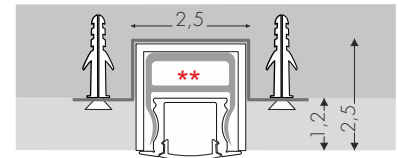

Installazione: ad incasso in muratura

Ambiente utilizzo: interni

Utilizzo tipico: residenziale, hotel, ristoranti, aree comuni, grandi spazi, sale riunioni, musei, uffici, scuole, negozi

Lunghezza: V1: 10-63cm   V2: 64-123cm   V3: 124-183cm
V4: 184-243cm   V5: 244-323cm   V6: 324-383cm

Sorgente / Tonalità: 14.4W/mt   22W/mt   28.8W/mt

1A - 2700K   3A - 2700K   2A - 2700K
1B - 3000K   3B - 3000K   2B - 3000K
1C - 4000K   3C - 4000K   2C - 4000K
1E - RGB   2D - 2700 - 6500K

Finitura:

☐ BV Bianco

☐ AL Alluminio

Diffusore: E2 - E28

PROFILO - INCASSO S MURATURA
designed by TI Lighting LAB

Profilo ad incasso in alluminio dalle dimensioni 25 x 25mm completo di controcassa per poter essere installato in muratura.

Il profilo è fornito tagliato su misura. Completo di strip led e con tutti gli accessori per la corretta installazione (alimentatore escluso).

Emissione luminosa DOWN DIFFUSA

☐ BV Bianco verniciato

CERTIFICAZIONI