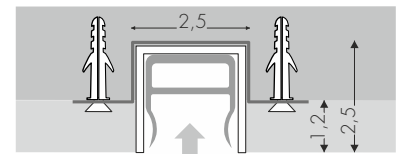

Installazione: ad incasso in muratura

Ambiente utilizzo: interni

Utilizzo tipico: residenziale, hotel, ristoranti, aree comuni, grandi spazi, sale riunioni, musei, uffici, scuole, negozi

Lunghezza: V1: 10-63cm   V2: 64-123cm   V3: 124-183cm
V4: 184-243cm   V5: 244-323cm   V6: 324-383cm

Sorgente / Tonalità: 14.4W/mt   22W/mt   28.8W/mt

1A - 2700K   3A - 2700K   2A - 2700K
1B - 3000K   3B - 3000K   2B - 3000K
1C - 4000K   3C - 4000K   2C - 4000K
1E - RGB   2D - 2700 - 6500K

Finitura:

☐ BV Bianco

☐ AL Alluminio

Diffusore: E2 - E28

PROFILO - INCASSO S MURATURA
designed by TI Lighting LAB

Profilo ad incasso in alluminio dalle dimensioni 25 x 25mm completo di controcassa per poter essere installato in muratura.

Il profilo è fornito tagliato su misura. Completo di strip led e con tutti gli accessori per la corretta installazione (alimentatore escluso).

Emissione luminosa DOWN DIFFUSA

☐ BV Bianco verniciato

CERTIFICAZIONI