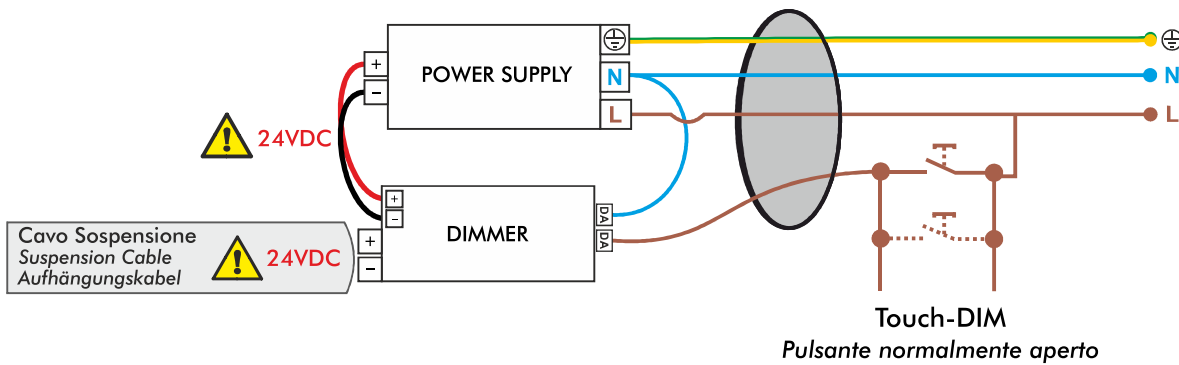

TEMPO / TIME

CERTIFICAZIONI / CERTIFICATIONS

ATTENZIONE / CAUTION

Togliere la rete di alimentazione prima dell'installazione, sostituzione della lampada e comunque prima di ogni operazione di manutenzione.

Always turn off the power supply before installing, the replacement of the light bulb and to any maintenance intervention.

La sicurezza dell'apparecchio è garantita solo con l'uso appropriato delle seguenti istruzioni; pertanto è necessario consultarle e conservarle.

The safety of this product is guaranteed only if correctly used, according to this instruction sheet, which must be read first

COLLEGAMENTO ELETTRICO
 ELECTRICAL CONNECTION
 ELEKTRISCHE VERBINDUNG

Versione ONOFF
 ONOFF Version
 ONOFF Version

Versione Dimmerabile - Collegamento con pulsante
 Dimmable Version - Touch-DIM wiring
 Dimmbare Version - Touch-DIM-Verkabelung

Versione Dimmerabile - Collegamento con sistema di gestione
 Dimmable Version - Management System wiring
 Dimmbare Version - Management System Verdrahtung