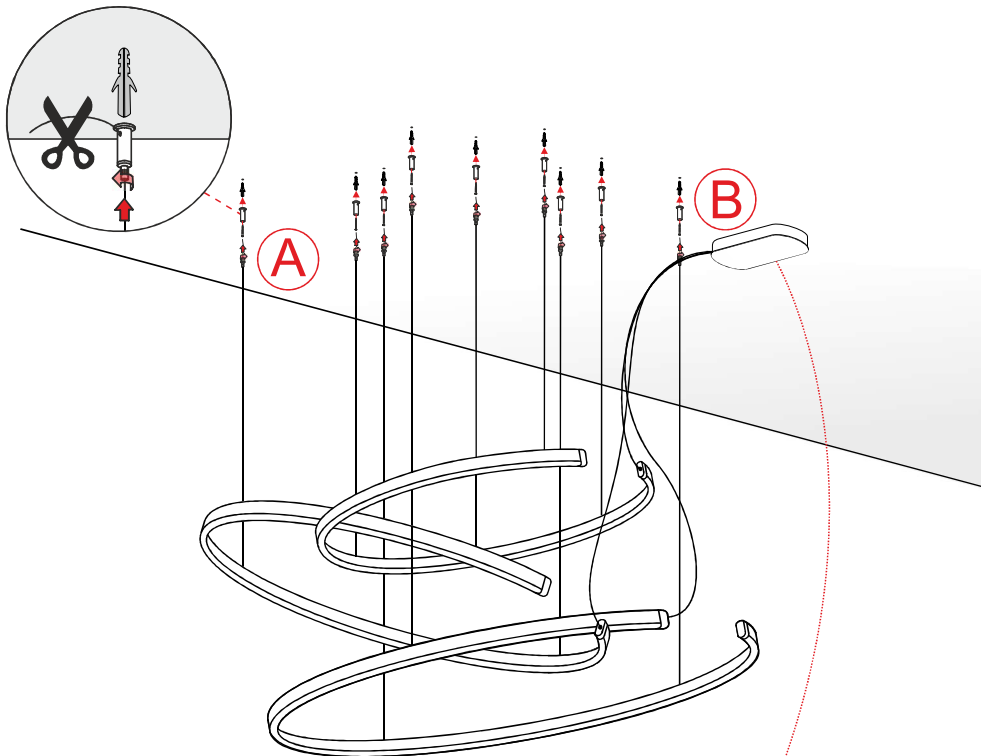

A) Fissare i millimetrici a plafone con tasselli adeguati al supporto e regolare il cavo.
 A) Fix the griplocks using the right dowels for the support and adjust the cable.
 1B) Befestigen Sie die Seilklötze mit den richtigen Dübeln für die Decke und stellen Sie das Kabel ein.

1B) Fissare a plafone il rosone con tasselli adeguati al supporto.
 1B) Fix the ceiling rose using the right dowels for the support.
 1B) Befestigen Sie die Deckenrosette mit den rechten Dübeln für die Halterung.

2B) Effettuare il collegamento elettrico.*
 2B) Make the electrical connection.
 2B) Den elektrischen Anschluss herstellen.

3B) Chiudere il rosone con le viti fornite.
 3B) Close the ceiling rose using the provided screw.
 3B) Schließen Sie die Deckenrosette mit der mitgelieferten Schraube.