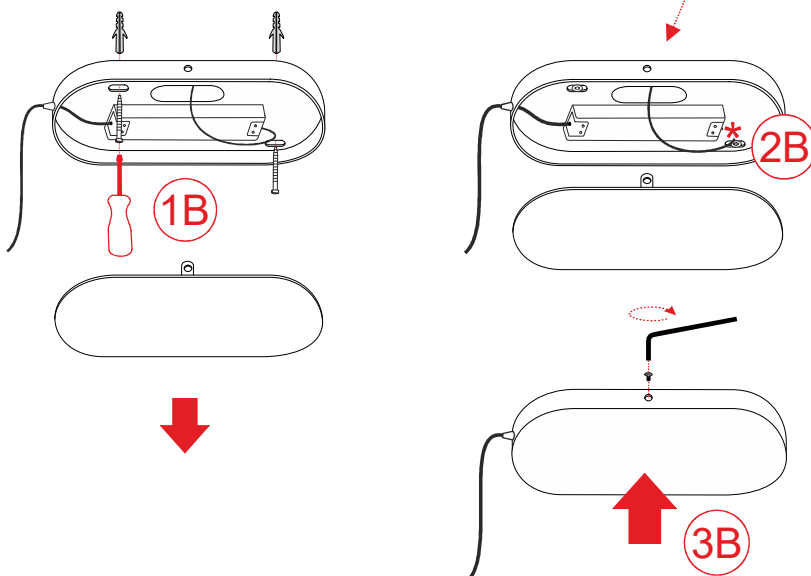

A) Fissare i millimetrici a plafone con tasselli adeguati al supporto e regolare il cavo.
 A) Fix the griplocks using the right dowels for the support and adjust the cable.
 1B) Befestigen Sie die Seilklötze mit den richtigen Dübeln für die Decke und stellen Sie das Kabel ein.

1B) Fissare a plafone il rosone con tasselli adeguati al supporto.
 1B) Fix the ceiling rose using the right dowels for the support.
 1B) Befestigen Sie die Deckenrosette mit den rechten Dübeln für die Halterung.

2B) Effettuare il collegamento elettrico.*
 2B) Make the electrical connection.
 2B) Den elektrischen Anschluss herstellen.

3B) Chiudere il rosone con le viti fornite.
 3B) Close the ceiling rose using the provided screw.
 3B) Schließen Sie die Deckenrosette mit der mitgelieferten Schraube.