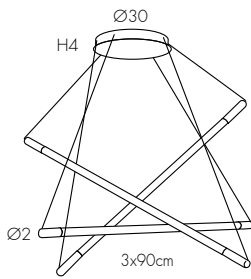

configurazione standard: / basic configuration: / Standard Konfiguration:

E2 Opale - Opal

B 3000K

BV NE

1098STFBVE2B

3x11W 3x1100lm - 220V

1.100,00 €

Configura

Configure / Konfigurieren

www.teamitaliailluminazione.it

TF Taglio di Fase - Phase-Cut Dimmer - Phasenabschnittdimmer

A Alimentatore incluso nel rosone - included in the ceiling rose - Netzteil im Baldachin enthalten

I prezzi sopra riportati si riferiscono esclusivamente alla configurazione STANDARD, per la quotazione di configurazioni CUSTOM (finiture, diffusori e gradi kelvin, ecc.) si prega di consultare il nostro sito.

The prices listed above refer exclusively to the STANDARD configuration. For quotes on CUSTOM configurations (finishes, diffusers, kelvin grades, etc.), please refer to our website.

Die oben genannten Preise beziehen sich ausschließlich auf die STANDARD-Konfiguration. Für Angebote zu KUNDENSPEZIFISCHEN Konfigurationen (Oberflächen, Diffusoren, Kelvin-Grade usw.) besuchen Sie bitte unsere Website.