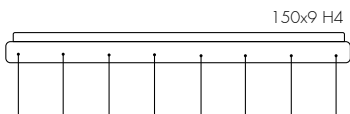

9098PL8TFBV

Rosone lineare 8x
Canopy Linear 8x
Rosette Linear 8x

405,00 €

Configura

Configure / Konfigurieren

www.teamitaliailluminazione.it

A

TF Taglio di Fase - Phase-Cut Dimmer - Phasenabschrittdimmer

A Alimentatore incluso nel rosone - included in the ceiling rose - Netzteil im Baldachin enthalten

I prezzi sopra riportati si riferiscono esclusivamente alla configurazione STANDARD, per la quotazione di configurazioni CUSTOM (finiture, diffusori e gradi kelvin, ecc.) si prega di consultare il nostro sito.

The prices listed above refer exclusively to the STANDARD configuration. For quotes on CUSTOM configurations (finishes, diffusers, kelvin grades, etc.), please refer to our website.

Die oben genannten Preise beziehen sich ausschließlich auf die STANDARD-Konfiguration. Für Angebote zu KUNDENSPEZIFISCHEN Konfigurationen (Oberflächen, Diffusoren, Kelvin-Grade usw.) besuchen Sie bitte unsere Website.