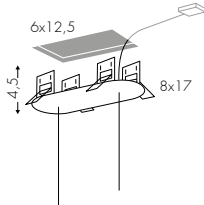

9098IL2TFBV

Rosone lineare incasso 2x
Linear recessed ceiling rose, 2x
Lineare Einbau-Deckenrosette, 2-fach

110,00 €

Configura

Configure / Konfigurieren

www.teamitaliailluminazione.it

TF Taglio di Fase - Phase-Cut Dimmer - Phasenabschnittdimmer

A↑ Alimentatore incluso in remoto - Included Power Supply in remote - Fernspeisung enthalten

I prezzi sopra riportati si riferiscono esclusivamente alla configurazione STANDARD, per la quotazione di configurazioni CUSTOM (finiture, diffusori e gradi kelvin, ecc.) si prega di consultare il nostro sito.

The prices listed above refer exclusively to the STANDARD configuration. For quotes on CUSTOM configurations (finishes, diffusers, kelvin grades, etc.), please refer to our website.

Die oben genannten Preise beziehen sich ausschließlich auf die STANDARD-Konfiguration. Für Angebote zu KUNDENSPEZIFISCHEN Konfigurationen (Oberflächen, Diffusoren, Kelvin-Grade usw.) besuchen Sie bitte unsere Website.