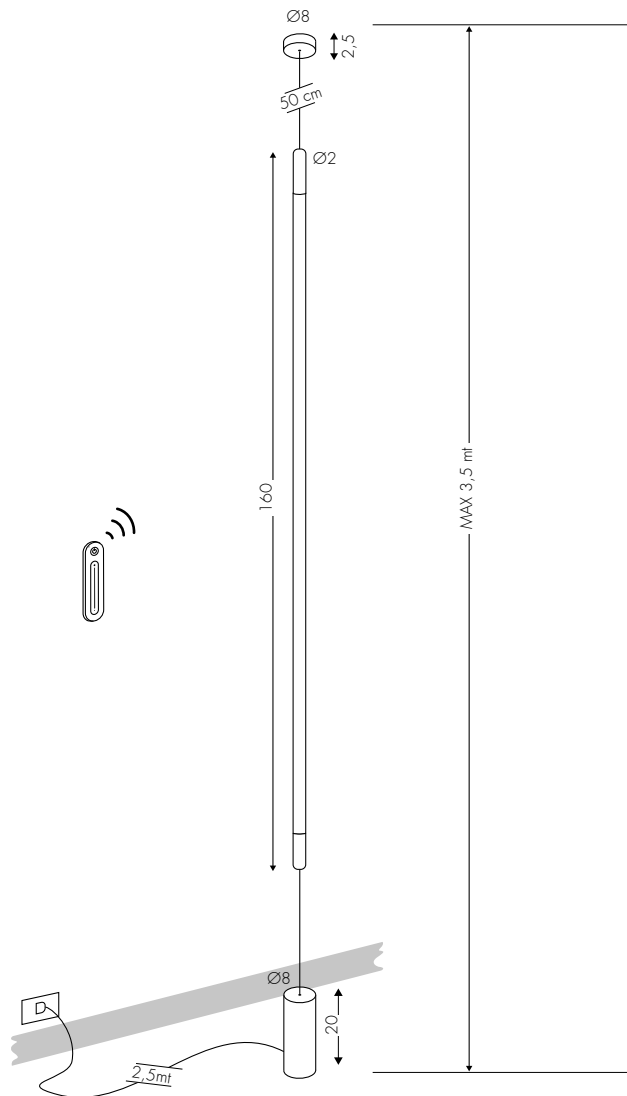

configurazione standard: / basic configuration: / Standard Konfiguration:

E2 Opale - Opal

● B 3000K

BV NE

**5098BSDBVE2B**

19W 1900lm - 220V

**495,00 €**

Configura