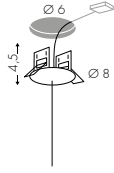

configurazione standard: / basic configuration: / Standard Konfiguration:

BV NE

**9098IC1TFBV**

Rosone circolare incasso 1x  
Circular recessed ceiling rose 1x  
Kreisförmige Einbau-Deckenrosette, 1-fach