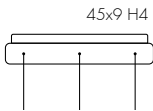

9098PL3TFBV

Rosone lineare 3x
Canopy Linear 3x
Rosette Linear 3x

240,00 €