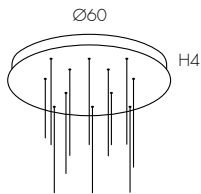

configurazione standard: / basic configuration: / Standard Konfiguration:

BV NE

**9098PC12TFBV**Rosone circolare 12x  
Canopy Round 12x  
Rosette Rund 12x**780,00 €**

Configura

Configure / Konfigurieren

[www.teamitaliailluminazione.it](http://www.teamitaliailluminazione.it)