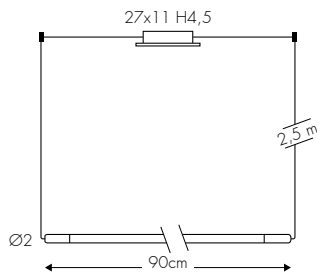

configurazione standard: / basic configuration: / Standard Konfiguration:

BV NE

E2 Opale - Opal

B 3000K

1098LTFBVE2B

11W 1100lm - 24VDC

325,00 €