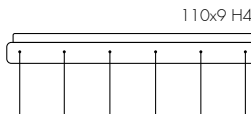

configurazione standard: / basic configuration: / Standard Konfiguration:

BV NE

**9098PC10FBV**

Rosone Centrale 1x  
Canopy Central 1x  
Rosette 1x Zentral 1x

**62,00 €**

**9098PL2TFBV**

Rosone lineare 2x  
Canopy Linear 2x  
Rosette Linear 2x

**110,00 €**

**9098PL3TFBV**

Rosone lineare 3x  
Canopy Linear 3x  
Rosette Linear 3x

**240,00 €**

**9098PL5TFBV**

Rosone lineare 5x  
Canopy Linear 5x  
Rosette Linear 5x

**295,00 €**

**9098PL6TFBV**