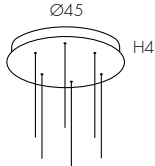

configurazione standard: / basic configuration: / Standard Konfiguration:

BV NE

**9098PC4TFBV**Rosone circolare 4x  
Canopy Round 4x  
Rosette Rund 4x**240,00 €****9098PC6TFBV**Rosone circolare 6x  
Canopy Round 6x  
Rosette Rund 6x**295,00 €**