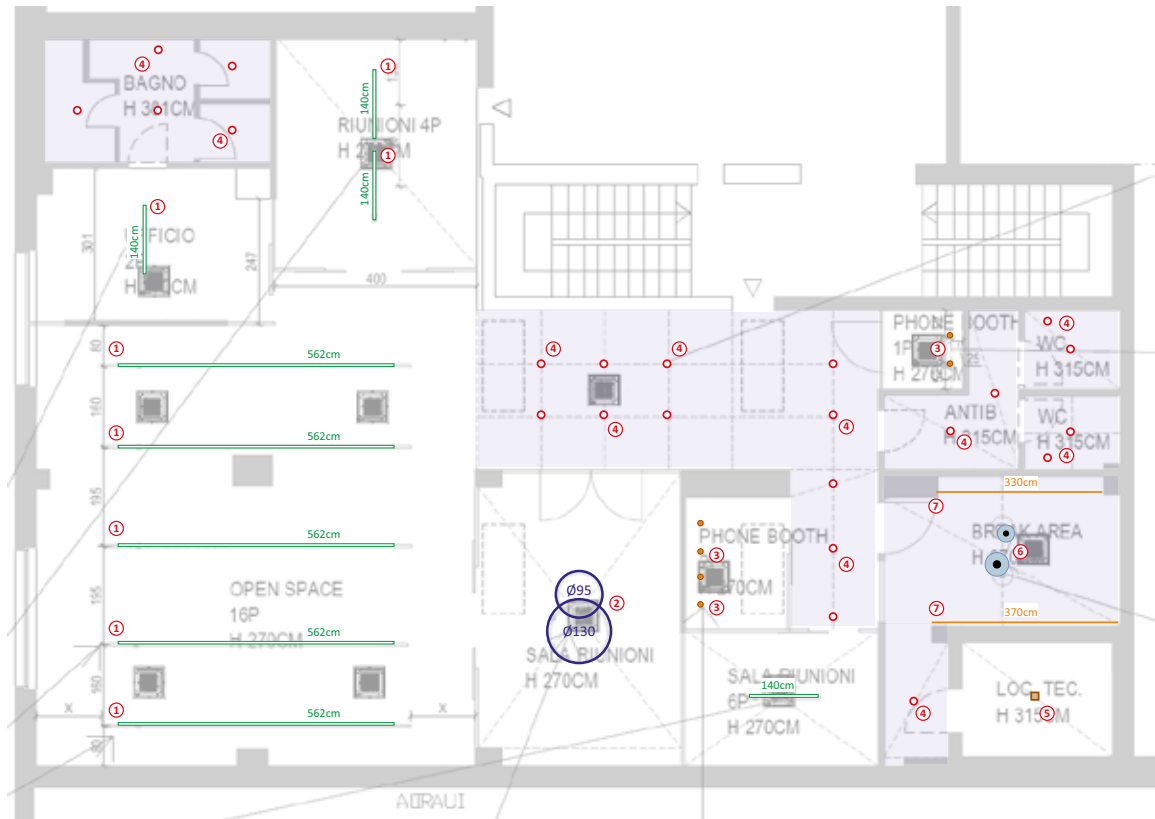

Project Layout

Offices

TI TeamItalia®

Lighting

UFFICI VARESE

17/09/2024
TI24.143EC
REV. A

- ① **M-ECO** downlight sosp.
  L. 140cm 22W 2975lm + 8W 1100lm- 24VDC
  Nero - 4000K - Prismaticizzato
  4x 1058COFNEE19C
  L. 562cm 124W 11240lm- 24VDC
  Nero - 4000K - Prismaticizzato
  5x 1058NOFNEE19C

L.140cm

L.562cm

- ② **BELLAI HOME** up+downlight sosp.
  Ø95 cm 65W 5168lm + 24W 2400lm- 220V
  Nero - 4000K - Opale
  Ø130 cm 92W 7352lm + 29W 3600lm- 220V
  Nero - 4000K - Opale
  1x 1027B0FNEE2B (Ø95cm)
  1x 1027C0FNEE2B (Ø130cm)

2x C04C7
(custom cambio tonalità 4000K)

- ③ **S-POT** Sospensione
  Ø5,4cm h.15cm 1xGU10 max7W down
  Nero
  6x 1018COFNE

- ④ **S-POT** Incasso
  Ø7,5cm 13,5W 4000K Dimm.
  Bianco - Ottica 36°
  23x 4017BVV36C
  23x AE006R

- ⑤ **OKI** Plafone
  1.15x15cm h.8cm 20W 3000K T.Fase
  Nero
  1x 30090TFNEE28B

- ⑥ **LAMBDA** Sospensione
  Ø20cm Ø30 2x 6,5W 800lm 3000K Down
  Platino + Nero
  1x 1071TTFPNE19B

- ⑦ **VELETTA LUMINOSA** Plafone
  striped 22W/m 3000K On-Off
  Bianco
  2x 40100Z0MT38VE2 (profilo 3mt)
  2x 40100Z0MT18VE2 (profilo 1mt)
  2x 40100TS8V (coppia testate)
  2x 001001A (taglio profilo)
  8x 90102230K20MT (striped 22W)
  2x 001002A (taglio strip + saldatura)
  1x AE003E (alimentatore 240W)