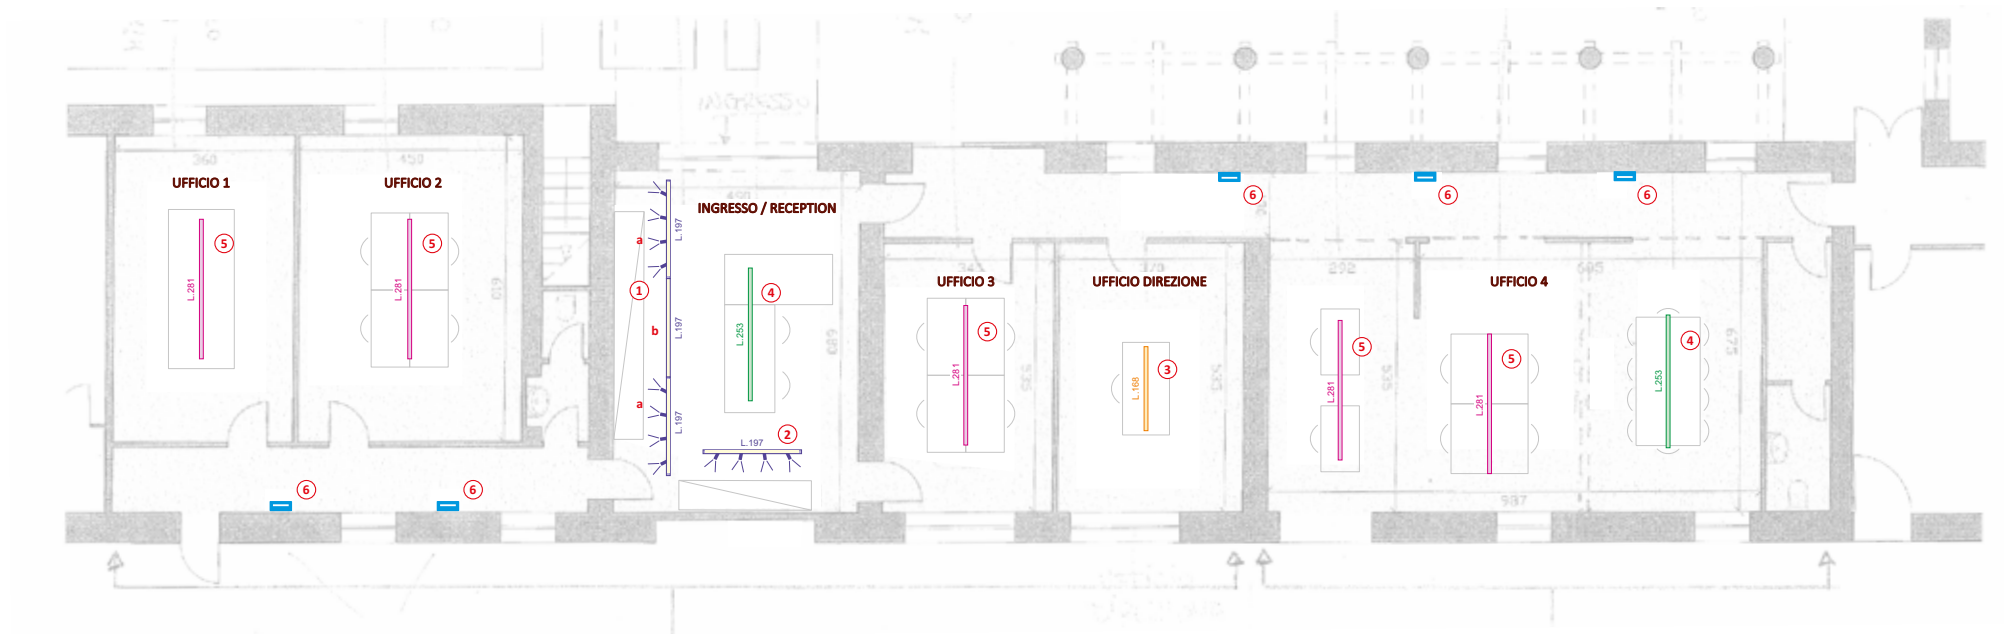

Projekt-Layout

Büro

a 1.197cm 4x7W 4000K Ottica 24° orientabili
+ 18W 4000K Uplight Opale On-Off
Bianco

1.35cm 50+10W 4000K Up+Down On-Off
Bianco