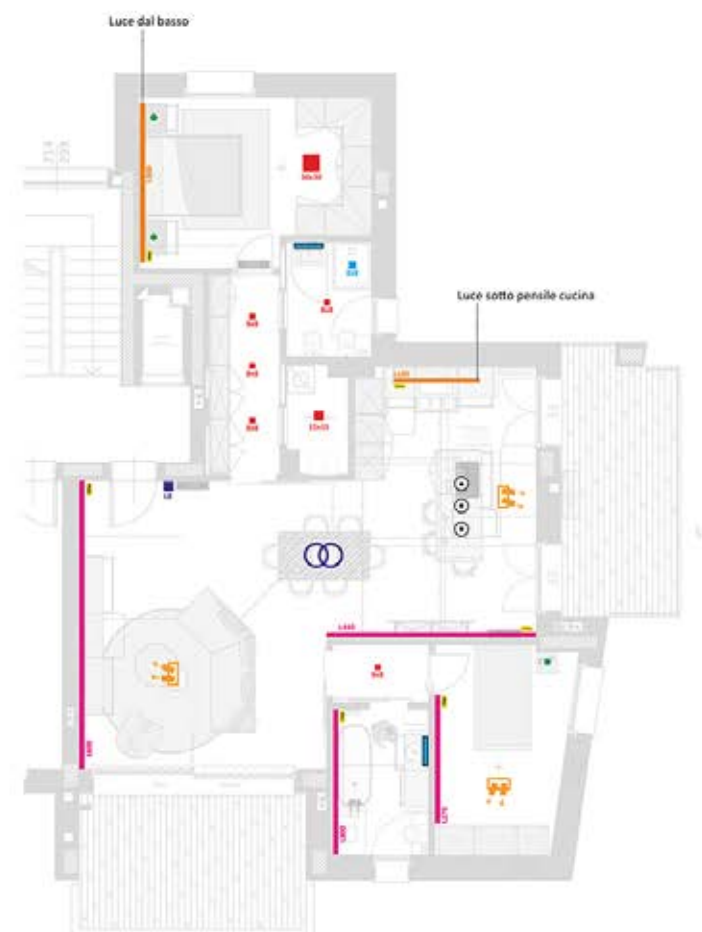

- ⑤ **OKI** Plafone
1.15x15cm h.8cm 20W 3000K T.Fase
Nero
1x 30090TFNEE28B

- ⑥ **LAMBDA** Sospensione
Ø20cm Ø30 2x 6,5W 800lm 3000K Down
Platino + Nero
1x 1071TTFPNE19B

- ⑦ **VELETTA LUMINOSA** Plafone
striped 22W/m 3000K On-Off
Bianco
2x 40100Z0MT38VE2 (profilo 3mt)
2x 40100Z0MT18VE2 (profilo 1mt)
2x 40100TS8V (coppia testate)
2x 001001A (taglio profilo)
8x 90102230K20MT (striped 22W)
2x 001002A (taglio strip + saldatura)
1x AE003E (alimentatore 240W)

HOTEL SHG

Verona

Lighting Analysis

Project Layout

Residential

CASA PADOVANI
Andrea Squassabia

27/10/2022
cod. TI22.214AB

Render

Büro

Projekt-Layout

Büro

1 S-POT Incaasso
4,8x6cm 30W 4000k, E19 Base

2 PROFILO INCASSO Incaasso
14,4x10cm 4000k

3 OPERA Incaasso
1,10x4,1x12,4cm 3x7W 4000k, Base

4 OPERA Incaasso
1,24x4,1x12,4cm 3x7W 4000k, Base