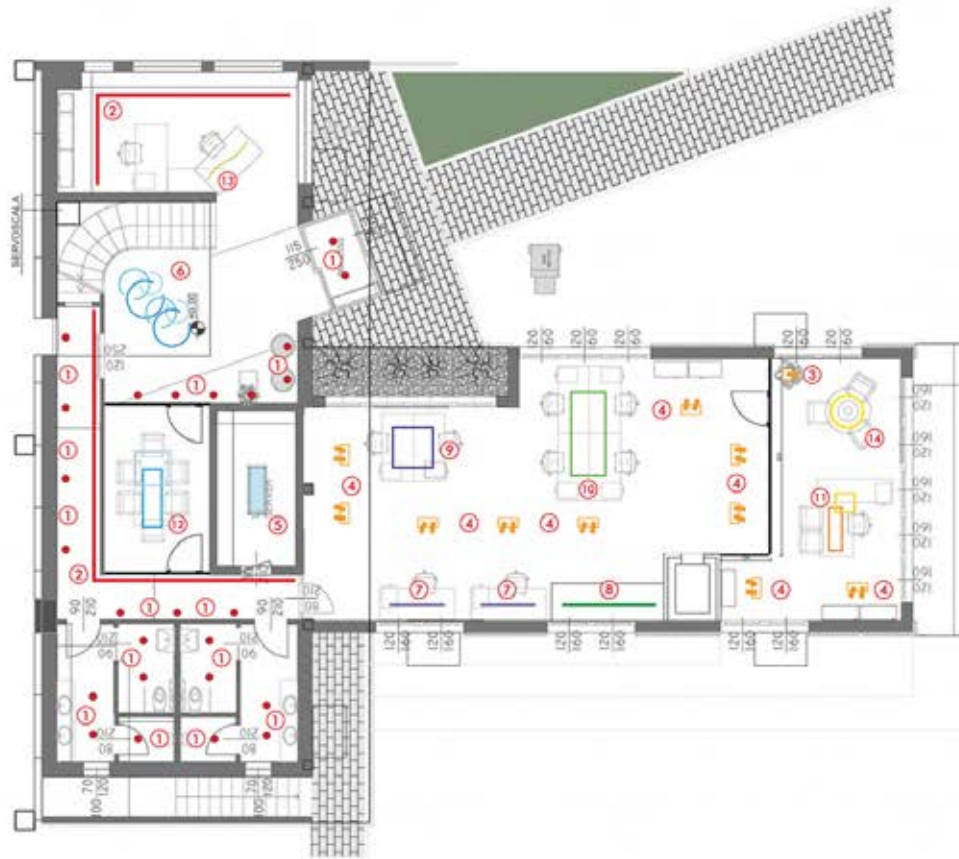

Projekt-Layout

Büro