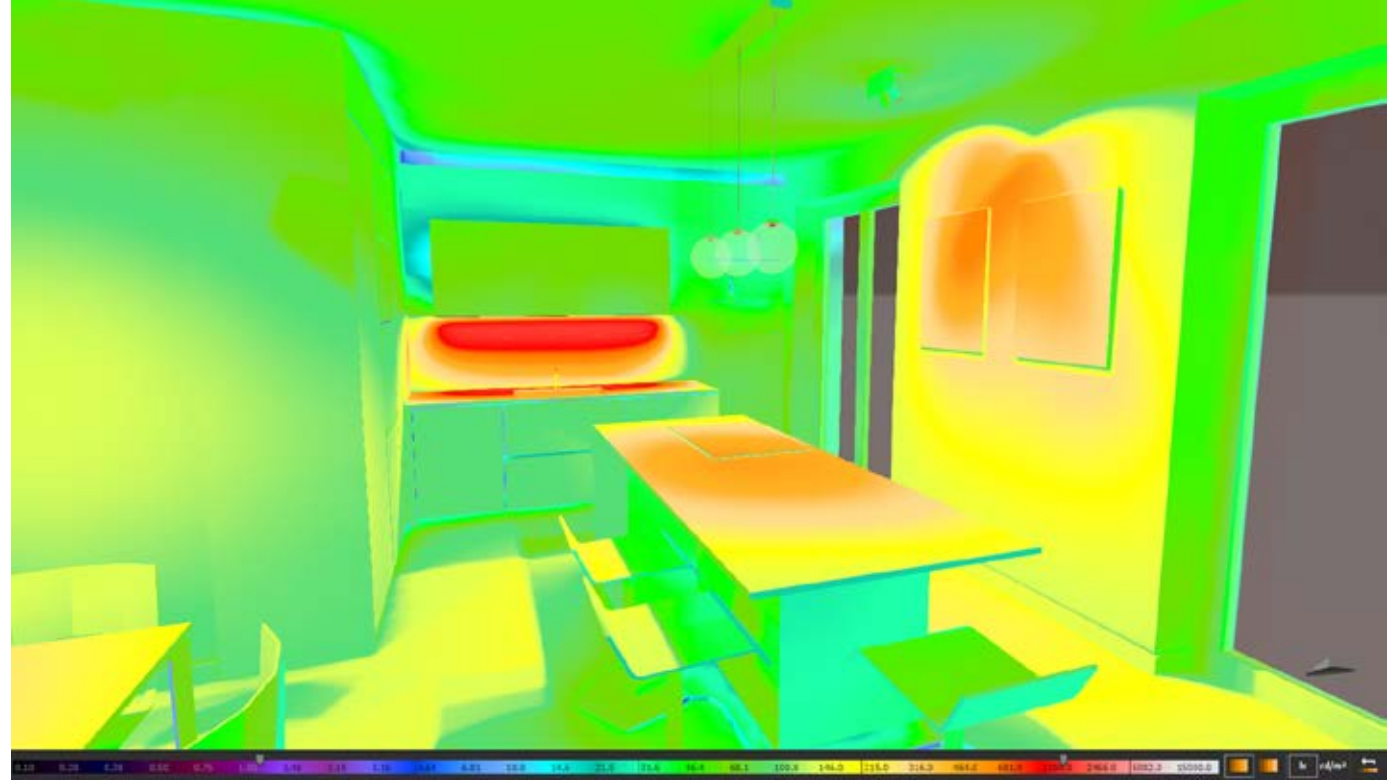

Lighting Analysis