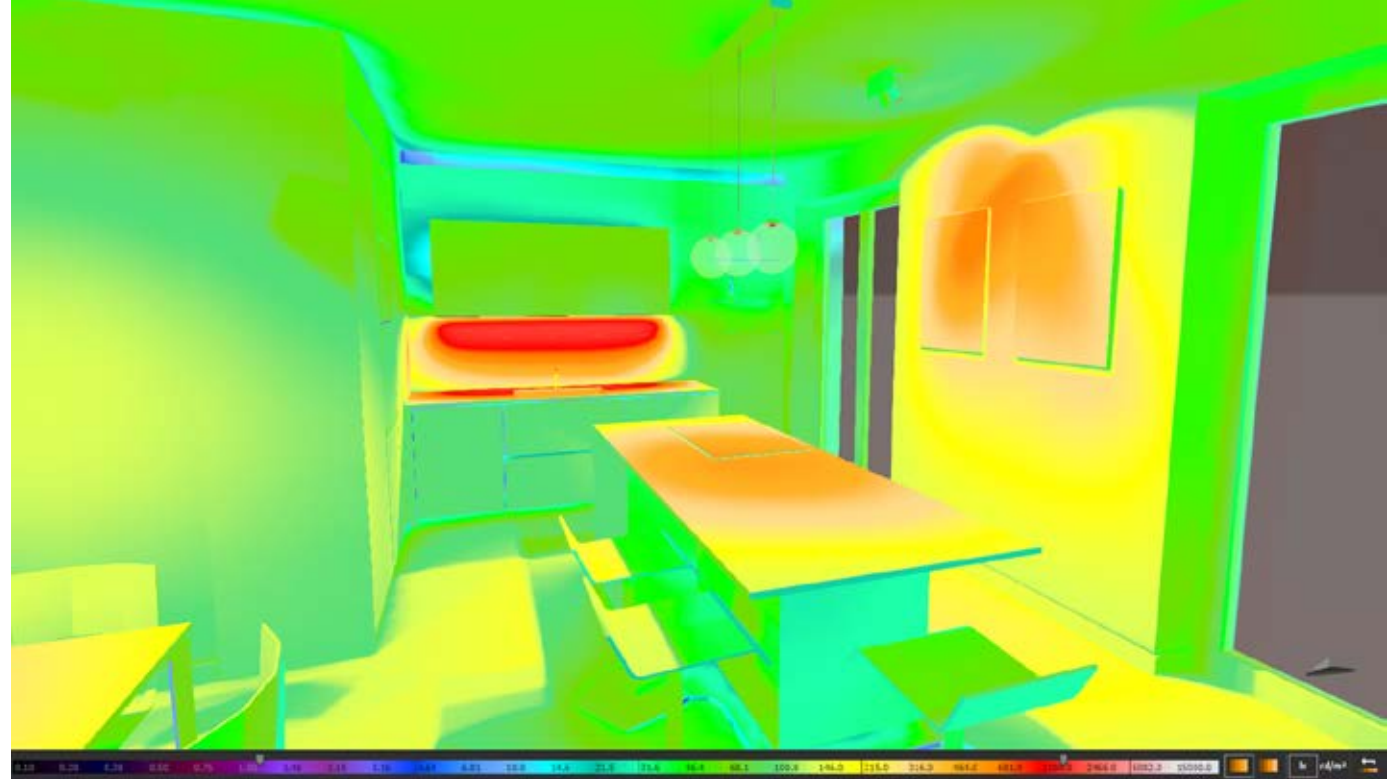

Analisi illuminotecnica