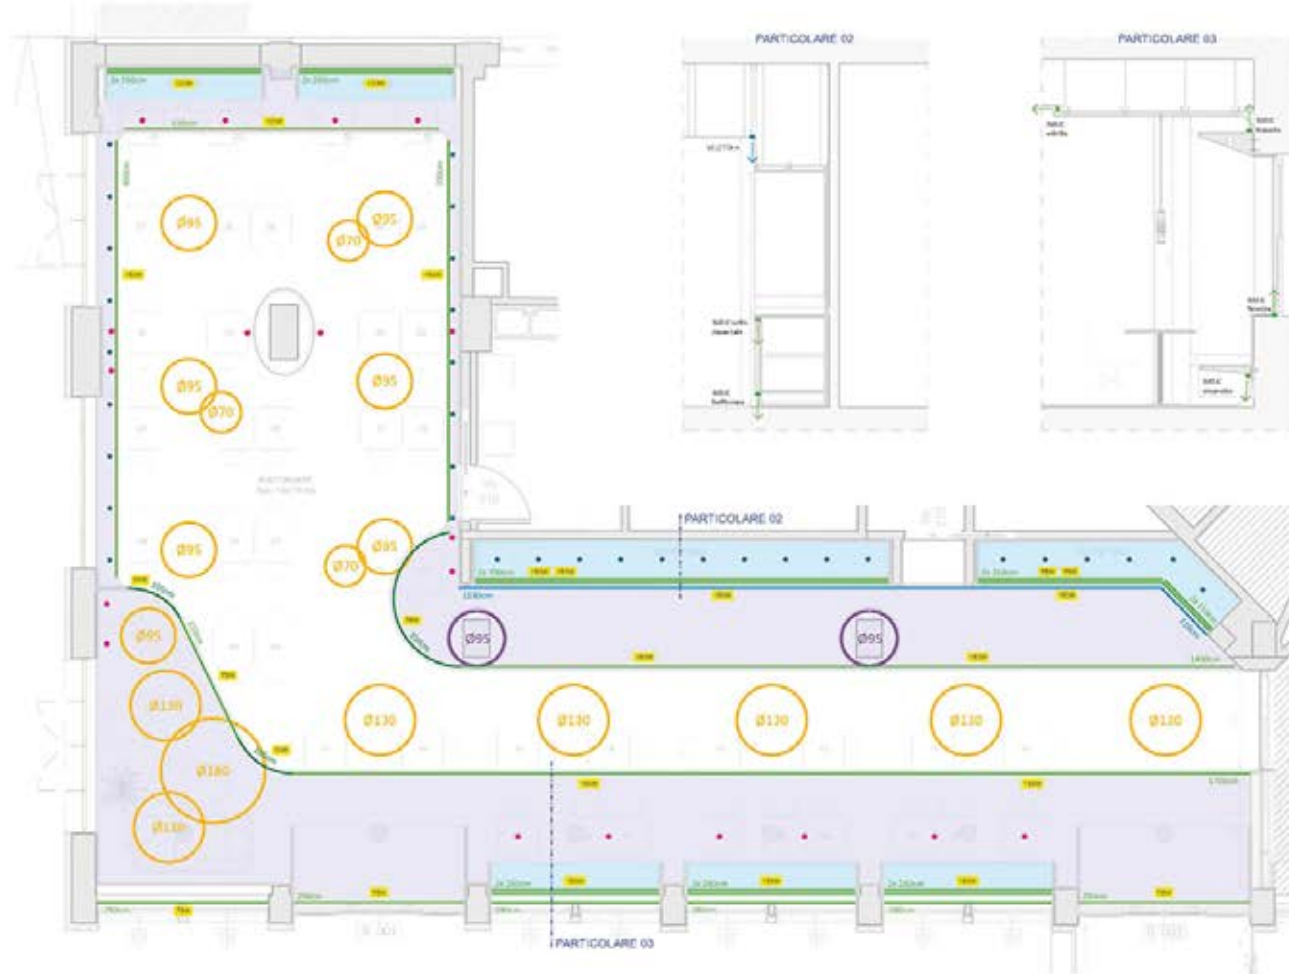

Layout di progetto

HOTEL

AMEDIA HOTEL VERONA
Arcade Progettazione integrata

24/02/2022
T122.242AS
REV. A

04 SALA COLAZIONI - RISTORANTE

- **BELLAI HOME** up+downlight sosp.
  DALI (Push) - varie misure - 220V
  Bianco (da definire) - 3000K - Opale

  1x 102700MBVE28
  7x 102700MBVE28
  7x 102780MBVE28
  5x 102780MBVE28

  Ø5m
- **S-POT** downlight sosp. Ø5,4 cm L.30cm
  19x 1xGUS0 max7W - 220V
  Bianco (da definire) - 3000K

  19x 1018DOPV
- **S-POT** downlight incasso Ø4 cm
  33x DALI (Push) - 4W 480lm - 220V
  Bianco (da definire) - 3000K - attica 24"

  33x 40177W248
  10x AE0078
- **VELETTA H** profilo
  DALI (Push) - 14,4W/m 1900 lm/m - 24 VDC
  Bianco - 3000K

  4x 9010420MT38VE2 + 1x 4020420MT38VE2
  + 3x 001001A
  3x 90101443000 + 3x 001002A
  2x 901024130 + 2x 90106002
- **BASIC** profilo
  DALI (Push) - 14,4W/m 1900 lm/m - 24 VDC
  A/lumino - 3000K

  43x 3010720MT38VE2 + 26x 001001A
  26x 90101443000 + 26x 001001A
  11x 901024130 + 1x 901024130 + 6x 901024075
  + 20x 90106002
- **BASIC** profilo su veletta curva
  DALI (Push) - 14,4W/m 1900 lm/m - 24 VDC
  A/lumino - 3000K

  2x 3010720MT38VE2 + 37x 001001A
  3x 90101443000 + 3x 90101443000 + 87x 001001A
  3x 901024075 + 2x 901024030
  + 3x 90106002
- **BELLAI HOME** downlight plaf. Ø95 cm
  2x DALI (Push) - 65W 5168lm - 220V
  Bianco (da definire) - 3000K - Opale

  2x 902700MBVE28 custom

  Ø95