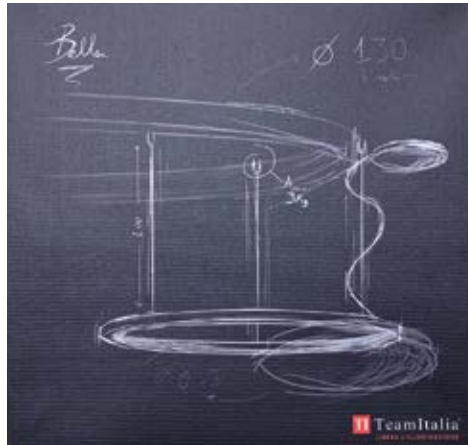

Ricerca & Sviluppo

**Architetti professionisti
Lighting Designer**

Il settore ricerca e sviluppo di Team Italia è coordinato da architetti professionisti e lighting designers.