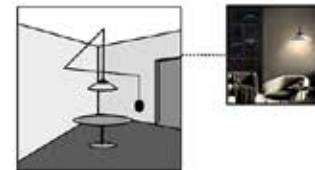

Layout di progetto

Büro

TI TeamItalia®
Lighting

PIAZZALE BARACCA
Muscato Micaludi

10/11/2023
TI23.193AB
REV. B

- 1 **EDGE** up-downlight carta H20xL34 cm
  3x DALI (Push) 10W 400lm - up 20W 120lm - 220V
  Bianco - 3000K - Pannello
- 2 **BELLAI HOME** up-downlight composizione Ø58+Ø70 cm
  3x DALI (Push) 50W 400lm + 40W 180lm - 220V
  Bianco - 3000K - Pannello
- 3 **MIRÒ** downlight plafone L168 cm
  3x DALI (Push) 10W 180lm - 220V
  Bianco - 3000K - Pannello
- 5 **MIRÒ** orientable spotlight L56 cm
  3x DALI (Push) Spot 10W 240lm - 220V
  Bianco - 3000K - Ø16x24°
- 6 **ARIELL** uplight girevole L30 cm
  3x DALI (Push) 10W 180lm - 220V
  Bianco - 3000K - Sottile
- 7 **ARIELL** up+down superflux L35 cm
  3x DALI (Push) 30W 600lm + 10W 100lm - 220V
  Bianco - 3000K - Sottile
- 8 **ARIELL** up+down superflux L50 cm
  3x DALI (Push) 30W 600lm + 30W 180lm - 220V
  Bianco - 3000K - Sottile
- 9 **SPOT** downlight incasso 8x8 cm
  3x DALI (Push) 10W 180lm - Ø16x45°
  Bianco - 3000K - Ø16x45°
- 10 **DIO** downlight plafone 8x8 H3 cm
  3x DALI (Push) 10W 180lm - 220V
  Bianco - 3000K - Sottile
- 11 **SIMPLY** up-downlight plafone L82 cm
  3x DALI (Push) 30W 120lm + 30W 180lm - 220V
  Bianco - 3000K - Pannello

- 12 **LAMEDA** downlight Ø30 cm + cavo 30cm + girevole
  3x DALI (Push) 6.5W 80lm - 220V
  Bianco - 3000K - Pannello

- 13 **VELETTA M** incasso
  3x DALI (Push) 14.4W 180lm/24 WVC - Ø16
  Bianco - 3000K - Ø16
- 14 **MIRÒ HOME** plafone downlight + spotlight
  3x DALI (Push) Spot 10W 240lm + 30W 200lm - 220V
  Bianco - 3000K - Ø16
- 15 **PROFILO 260** orientabile
  DALI (Push) 20W 180lm/24 WVC - Ø16
  Bianco - 3000K - Ø16
- 16 **INCASSO FLOMURD N**
  3x DALI (Push) 10W 180lm - Ø16
  Bianco - 3000K - Ø16
  Corona in Alluminio