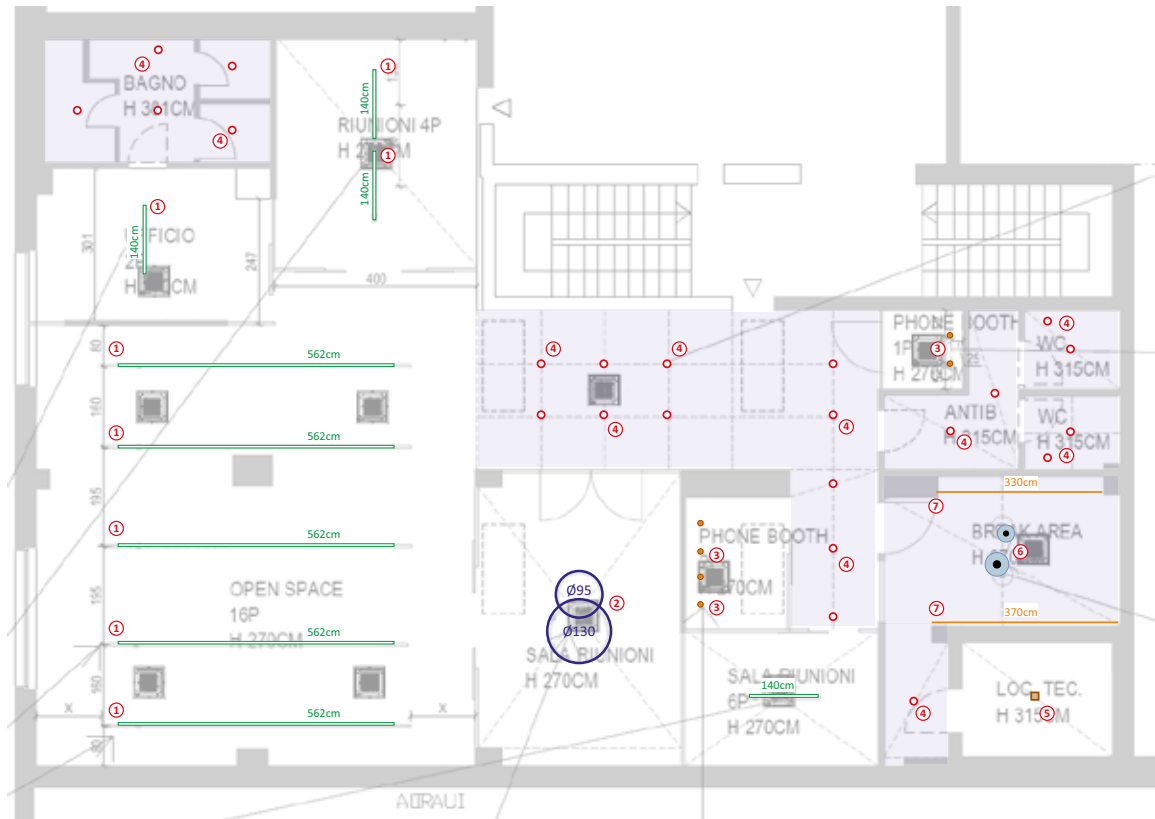

Layout di progetto

Uffici

TI TeamItalia®

Lighting

UFFICI VARESE

17/09/2024
TI24.143EC
REV. A

- ① M-ECO downlight sosp.
  L. 140cm 22W 2975lm + 8W 1100lm- 24VDC
  Nero - 4000K - Prismaticizzato
  4x 1058COFNEE19C
  L. 562cm 124W 11240lm- 24VDC
  Nero - 4000K - Prismaticizzato
  5x 1058NOFNEE19C

L.140cm

L.562cm

- ② BELLAI HOME up+downlight sosp.
  Ø95 cm 65W 5168lm + 24W 2400lm- 220V
  Nero - 4000K - Opale
  Ø130 cm 92W 7352lm + 29W 3600lm- 220V
  Nero - 4000K - Opale
  1x 1027B0FNEE2B (Ø95cm)
  1x 1027C0FNEE2B (Ø130cm)

2x C04C7
(custom cambio tonalità 4000K)

- ③ S-POT Sospensione
  Ø5,4cm h.15cm 1xGU10 max7W down
  Nero
  6x 1018COFNE

- ④ S-POT Incasso
  Ø7,5cm 13,5W 4000K Dimm.
  Bianco - Ottica 36°
  23x 4017BV36C
  23x AE006R

- ⑤ OKI Plafone
  1.15x15cm h.8cm 20W 3000K T.Fase
  Nero
  1x 30090TFNEE28B

- ⑥ LAMBDA Sospensione
  Ø20cm Ø30 2x 6,5W 800lm 3000K Down
  Platino + Nero
  1x 1071TTFPNE19B

- ⑦ VELETTA LUMINOSA Plafone
  striped 22W/m 3000K On-Off
  Bianco
  2x 40100Z0MT38VE2 (profilo 3mt)
  2x 40100Z0MT18VE2 (profilo 1mt)
  2x 40100TS8V (coppia testate)
  2x 001001A (taglio profilo)
  8x 90102230K20MT (striped 22W)
  2x 001002A (taglio strip + saldatura)
  1x AE003E (alimentatore 240W)