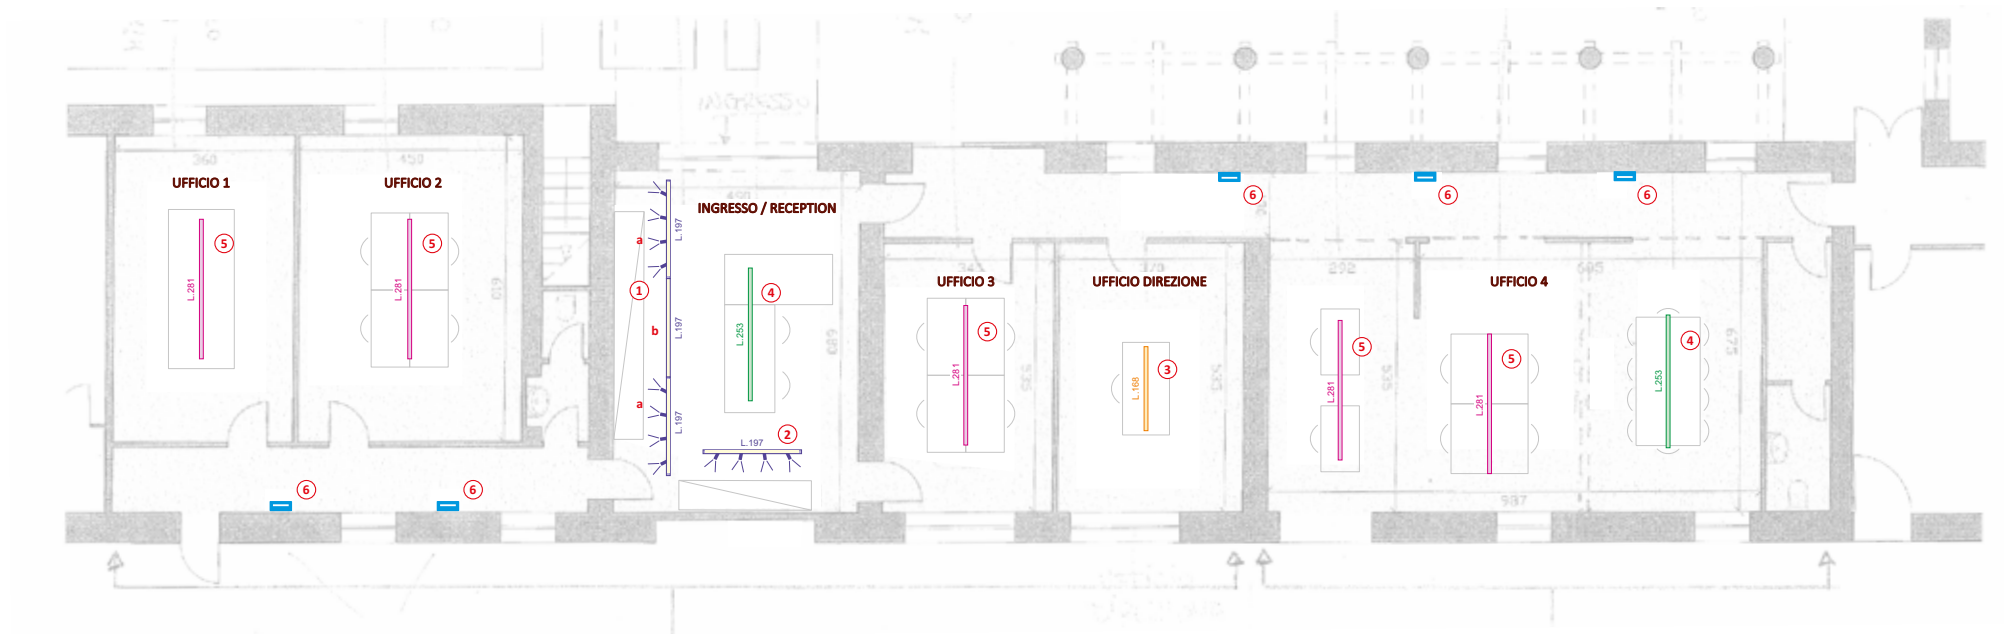

Layout di progetto

Büro

a 1.197cm 4x7W 4000K Ottica 24° orientabili
+ 18W 4000K Uplight Opale On-Off
Bianco

1.35cm 50+10W 4000K Up+Down On-Off
Bianco