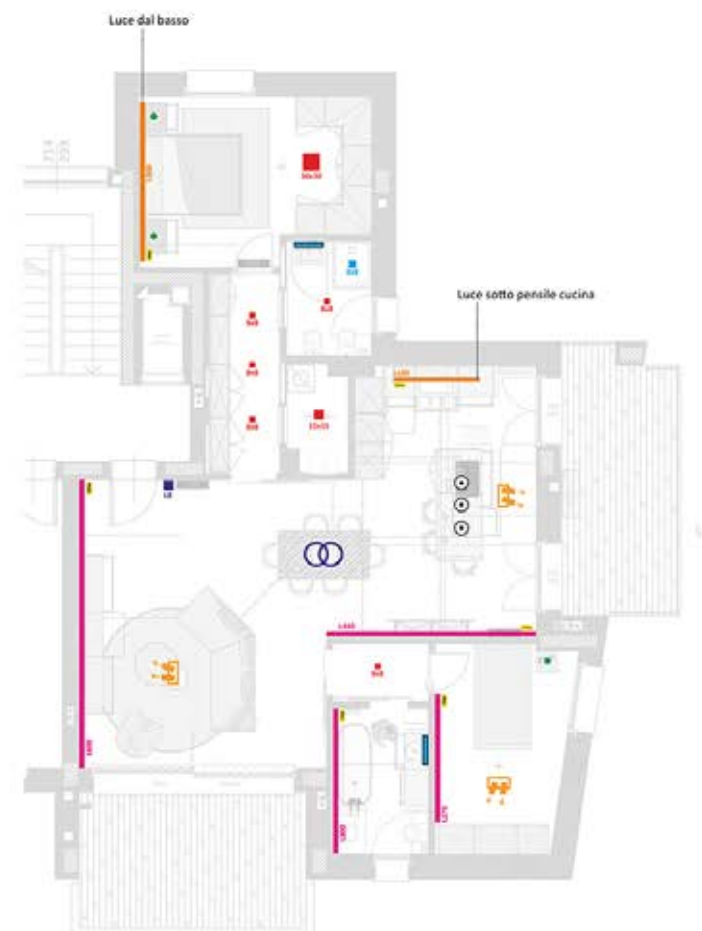

BELLAI HOME downlight plaf. Ø95 cm
2x DALI (Push) - 65W 5168lm - 220V
Bianco (da definire) - 3000K - Opale

2x 902700MBVE28 custom

Ø95

Analisi illuminotecnica

Layout di progetto

Residenziale

CASA PADOVANI
Andrea Squassabia

27/10/2022
cod. TI22.214AB

Render

Büro

Layout di progetto

Büro

1 S-POT Incasso
4,8x6x 30° 4000k, 1W

2 PROFILO INCASSO Incasso
14,4x10x 4000k

3 OPERA Incasso
1,10x4,12x 40° 3x7W 4000k, 1W