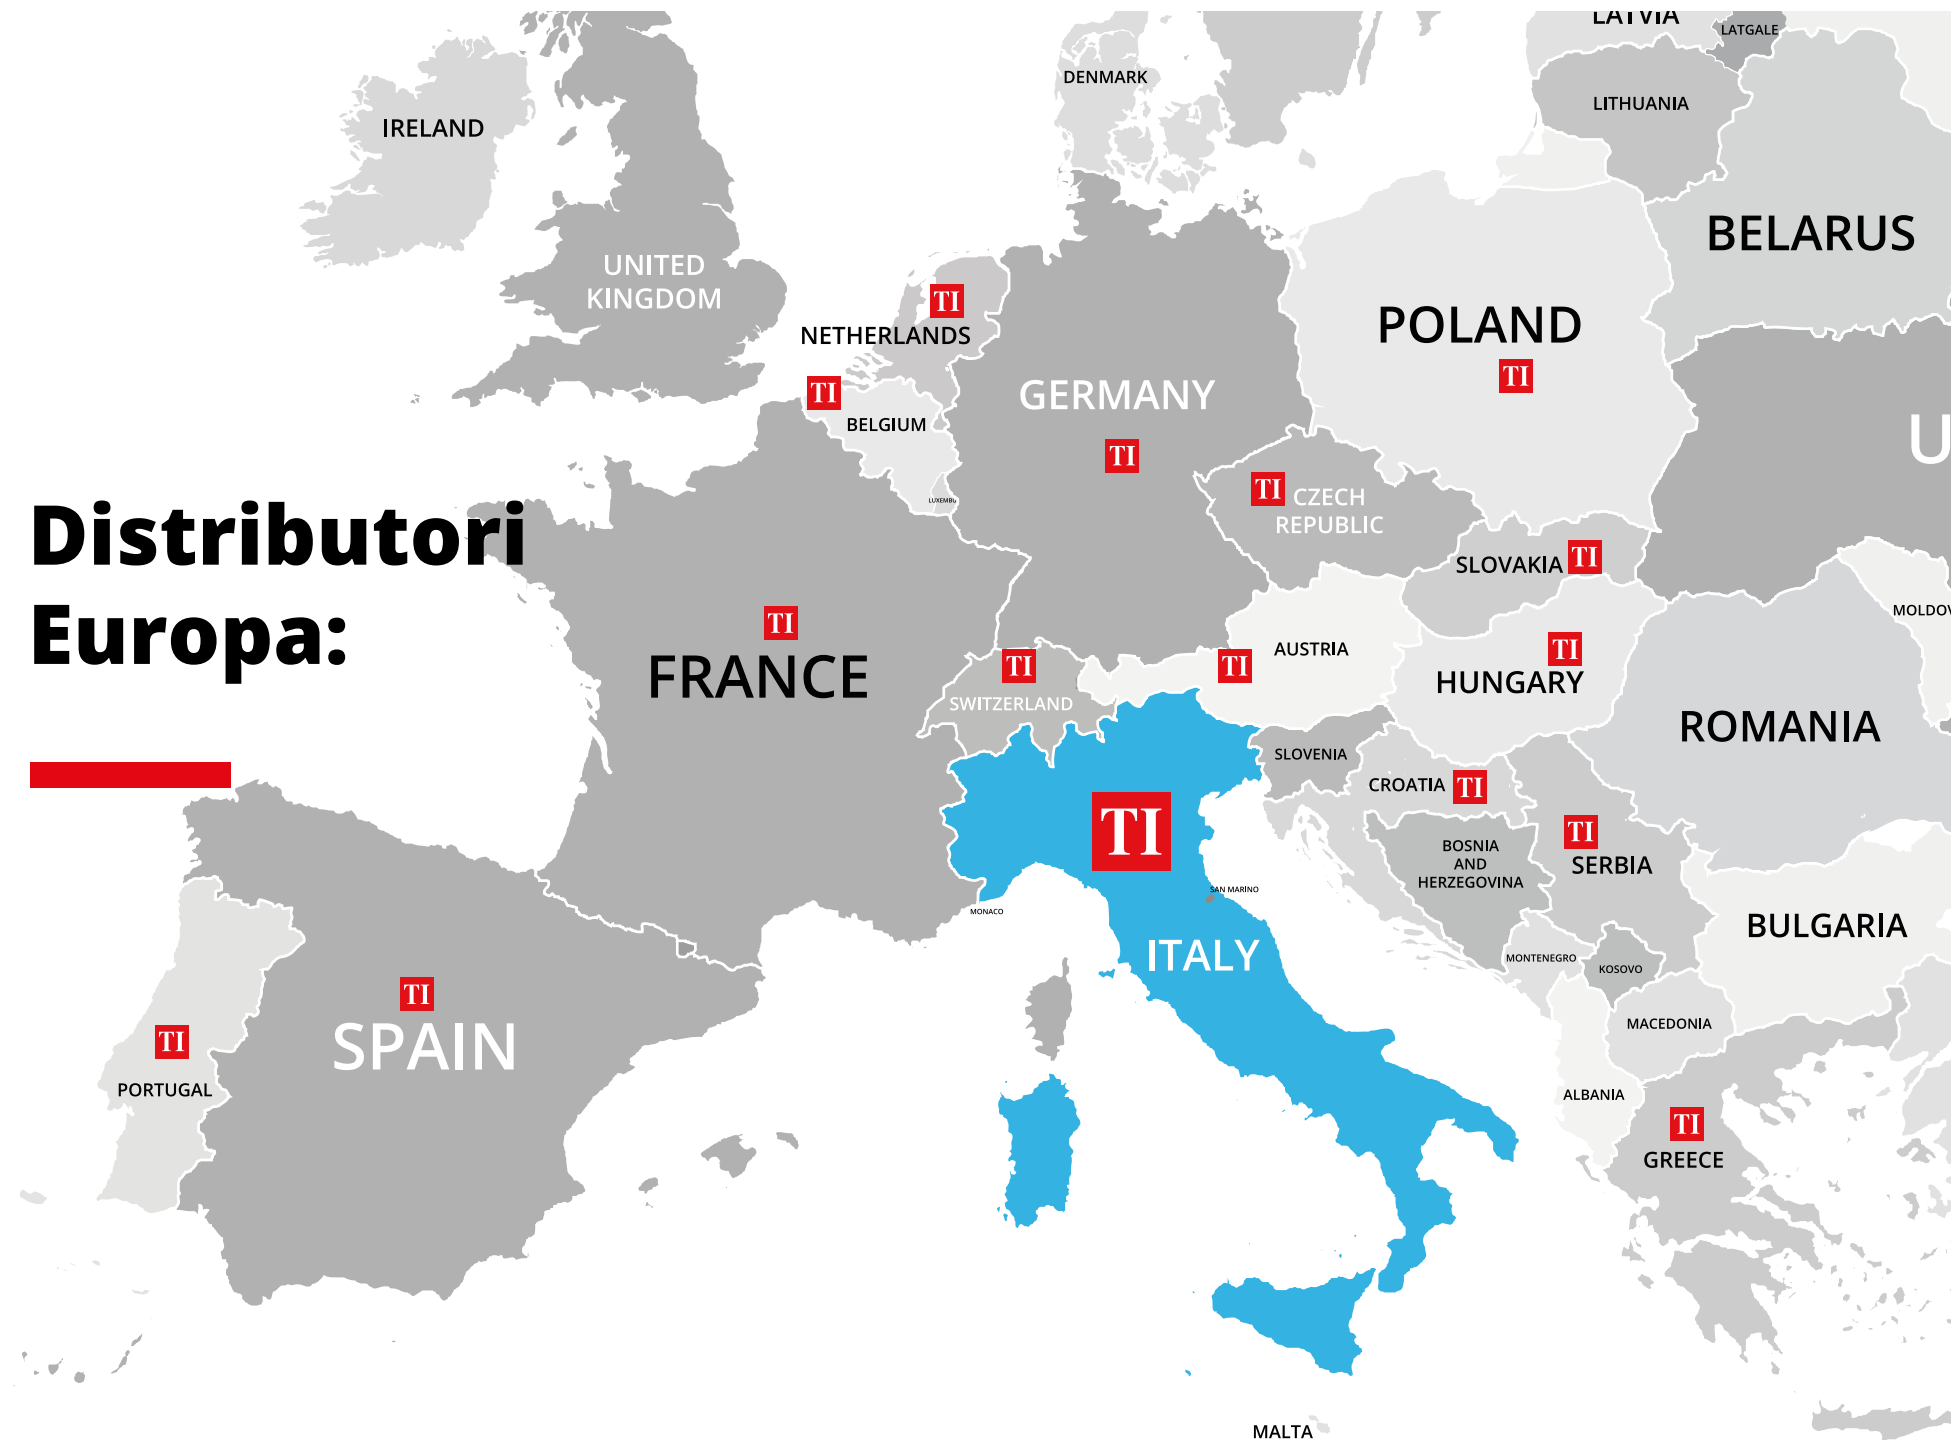

È presente un'area dove i Clienti sono coinvolti nel processo di elaborazione e creazione del proprio ambiente illuminato.

Distributori Europa:

TI TeamItalia®
Lighting

Grazie alla sua rete capillare di rivenditori professionisti, Team Italia offre una distribuzione diffusa su tutto il territorio nazionale dei propri prodotti.