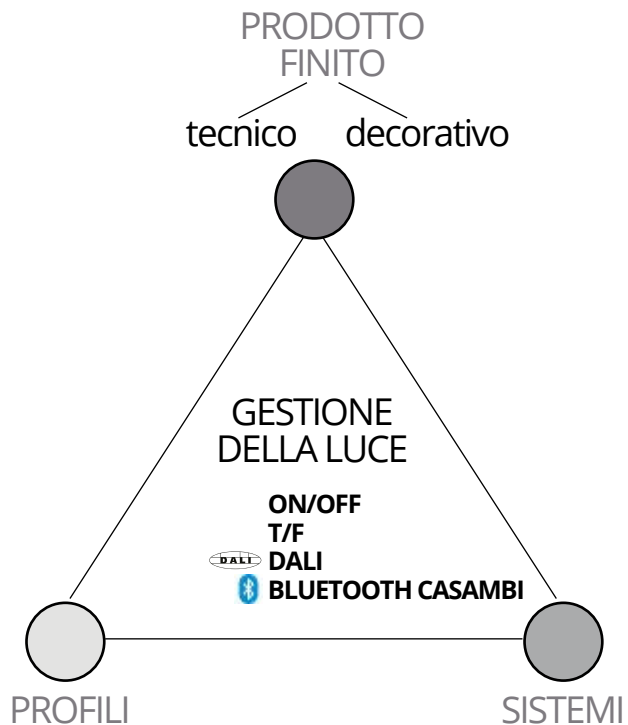

Prodotti

Per valorizzare il tuo progetto, sia esso un'abitazione privata o un grande Resort, Team Italia offre un vasto assortimento di prodotti per ottenere un risultato in equilibrio tra funzionalità, design e comfort.