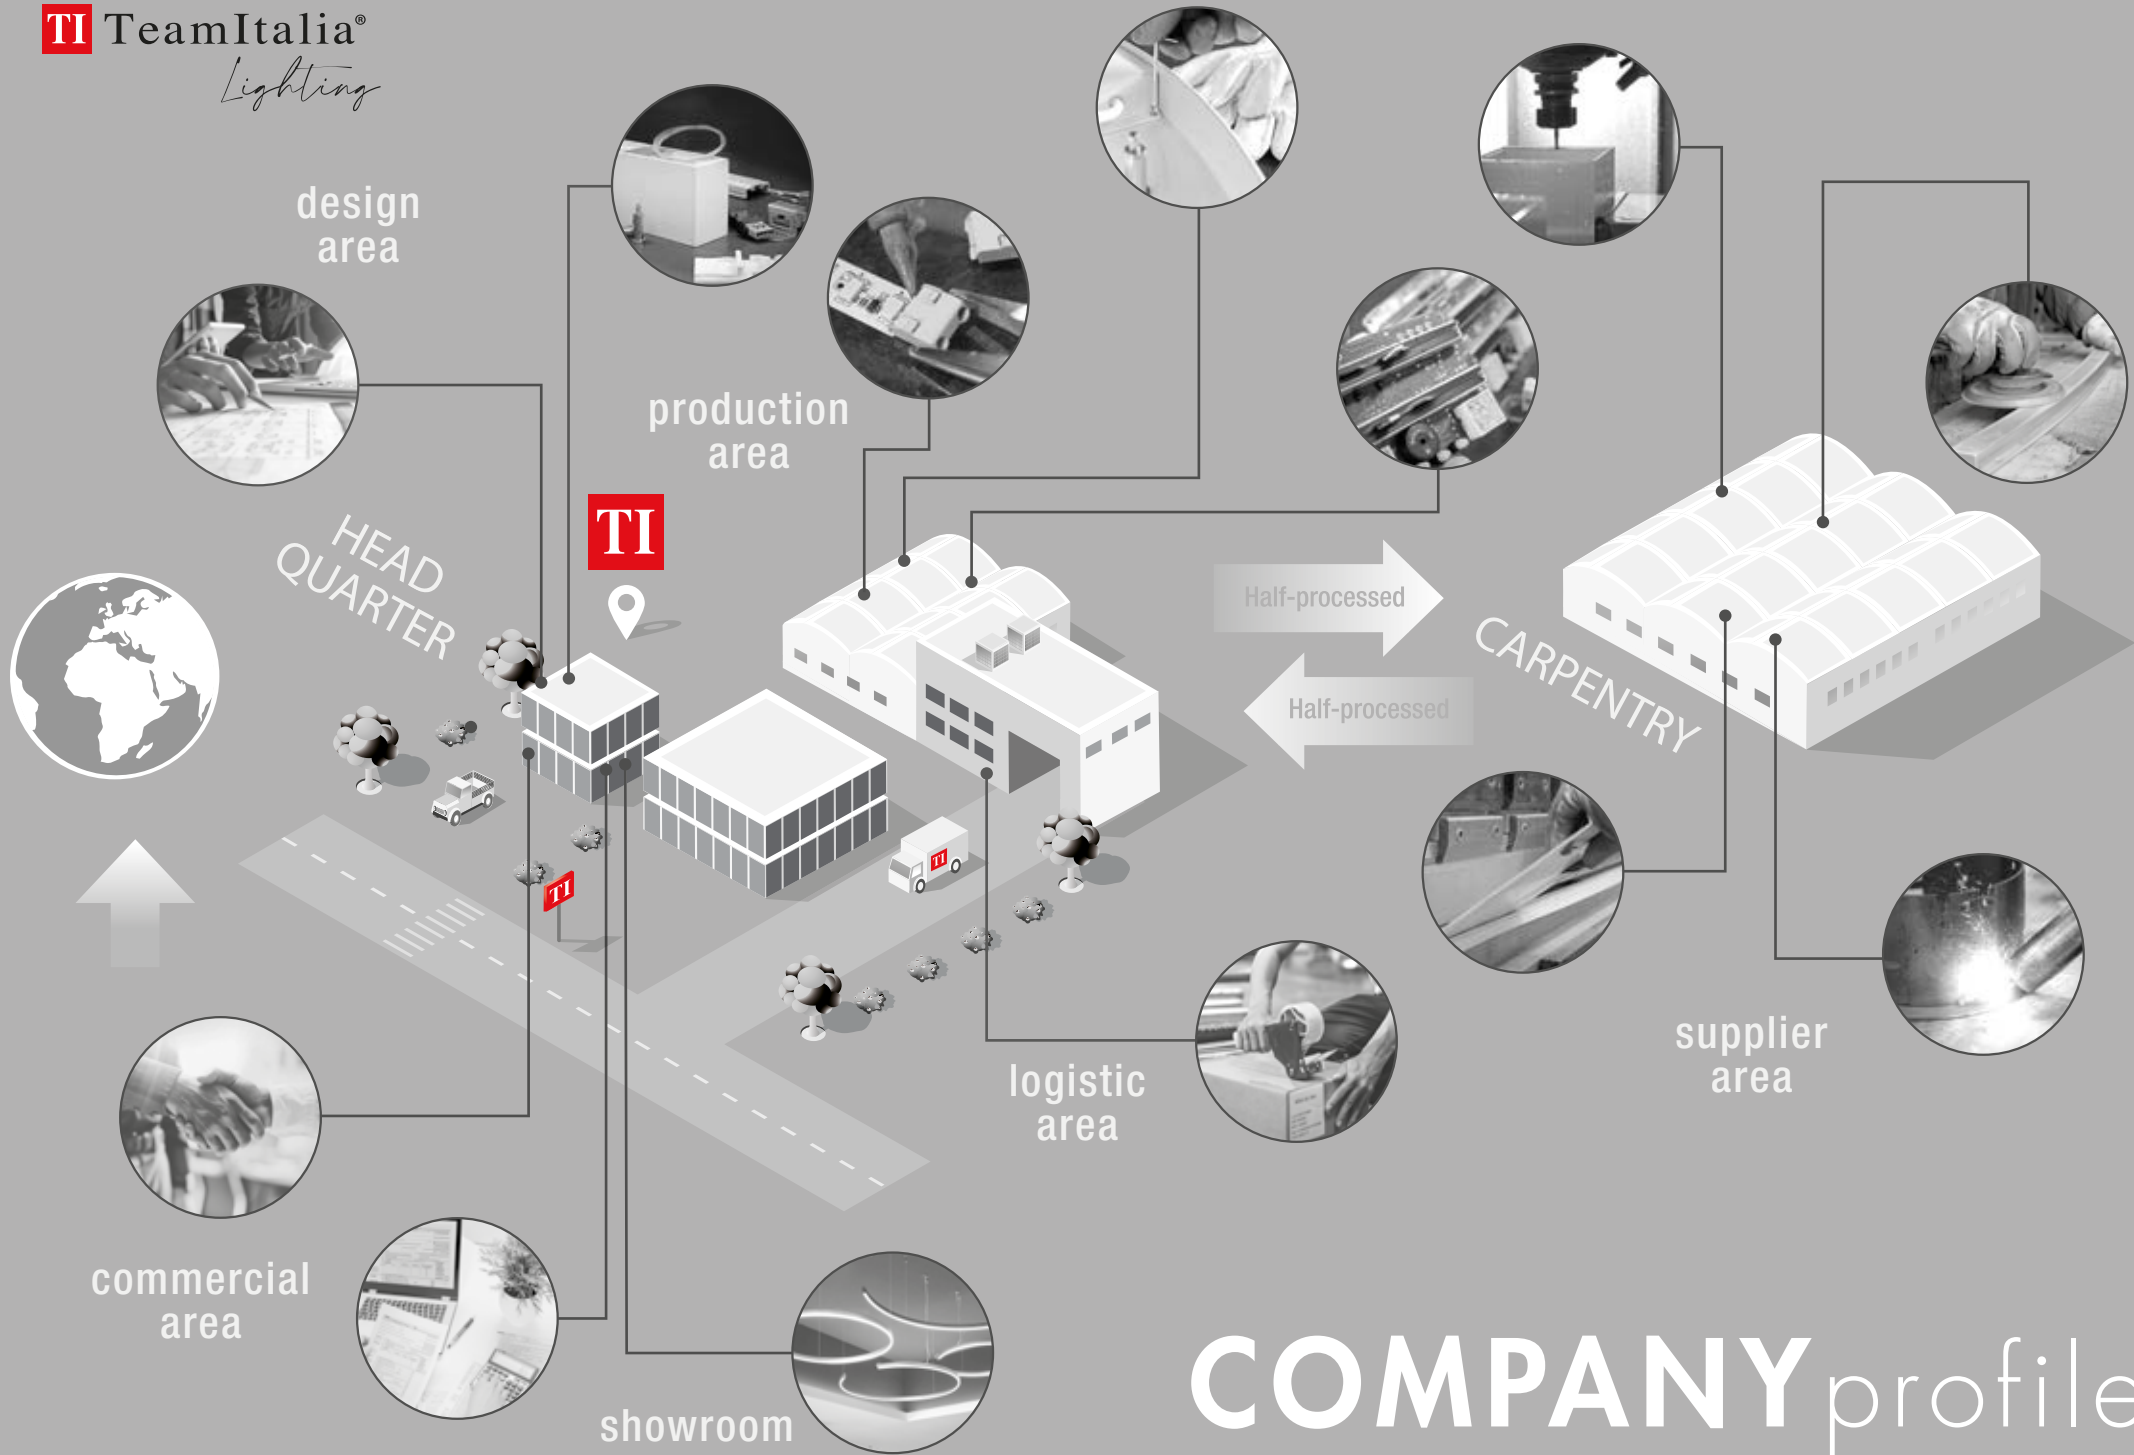

COMPANY profile