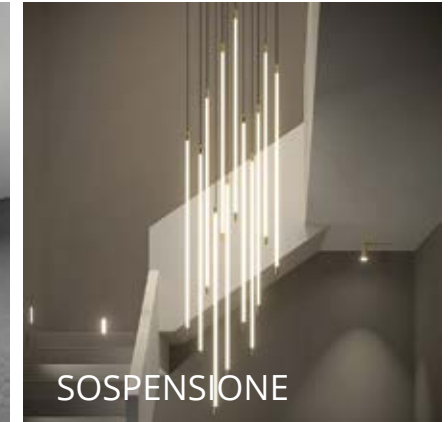

Prodotti

Per valorizzare il tuo progetto, sia esso un'abitazione privata o un grande Resort, Team Italia offre un vasto assortimento di prodotti per ottenere un risultato in equilibrio tra funzionalità, design e comfort.