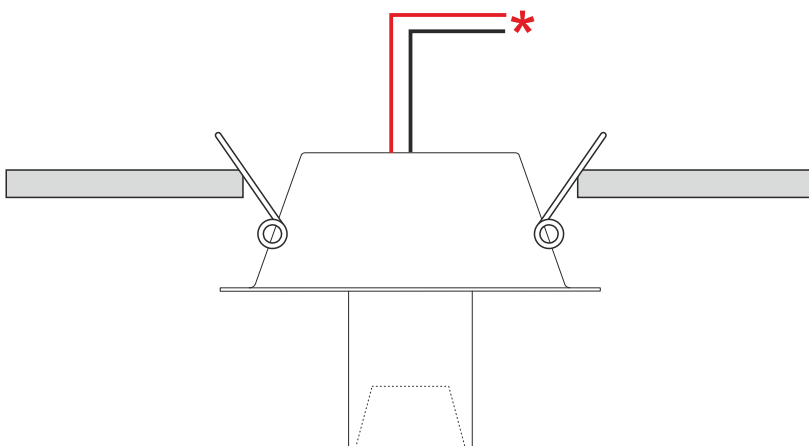

## ISTRUZIONI DI MONTAGGIO

### ASSEMBLY INSTRUCTIONS

- 1) Forare il cartongesso **a seconda della misura del prodotto**  
1) Drill the plasterboard **according to the size of the product**

4033AOF - 11,4x11,4cm  
4033ADM - 11,4x11,4cm  
4033ATF - 11,4x11,4cm

- 2) Collegare i conduttori di alimentazione al morsetto  
2) Connect the power conductors to the terminal

- 3) Inserimento nel cartongesso  
3) Insertion into plasterboard