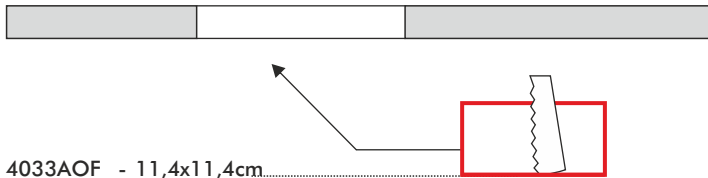

### ASSEMBLY INSTRUCTIONS

- 1) Forare il cartongesso **a seconda della misura del prodotto**  
1) Drill the plasterboard **according to the size of the product**

4033AOF - 11,4x11,4cm  
4033ADM - 11,4x11,4cm  
4033ATF - 11,4x11,4cm