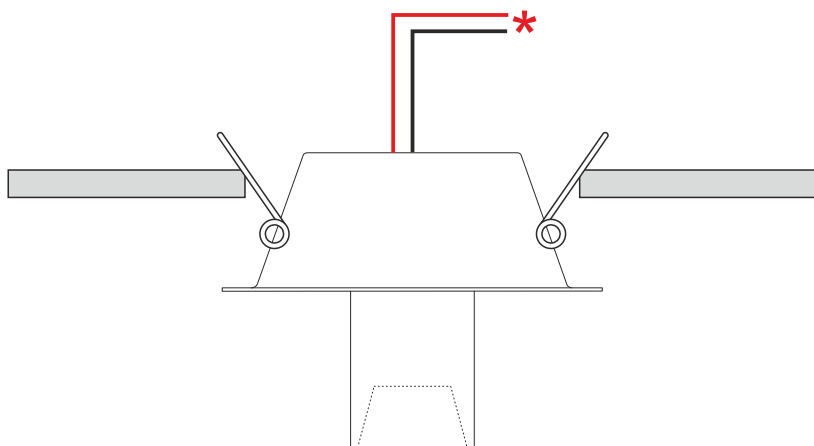

## ISTRUZIONI DI MONTAGGIO

### ASSEMBLY INSTRUCTIONS

- 1) Forare il cartongesso **a seconda della misura del prodotto**  
1) Drill the plasterboard **according to the size of the product**

4033BOF - 11,4x22,5cm  
4033BDM - 11,4x22,5cm  
4033BTF - 11,4x22,5cm

- 2) Collegare i conduttori di alimentazione al morsetto  
2) Connect the power conductors to the terminal

- 3) Inserimento nel cartongesso  
3) Insertion into plasterboard