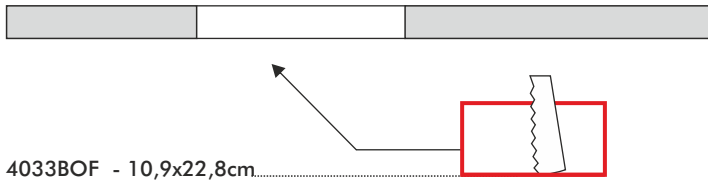

### ASSEMBLY INSTRUCTIONS

- 1) Forare il cartongesso **a seconda della misura del prodotto**  
1) Drill the plasterboard **according to the size of the product**

4033BOF - 10,9x22,8cm  
4033BDM - 10,9x22,8cm  
4033BTF - 10,9x22,8cm