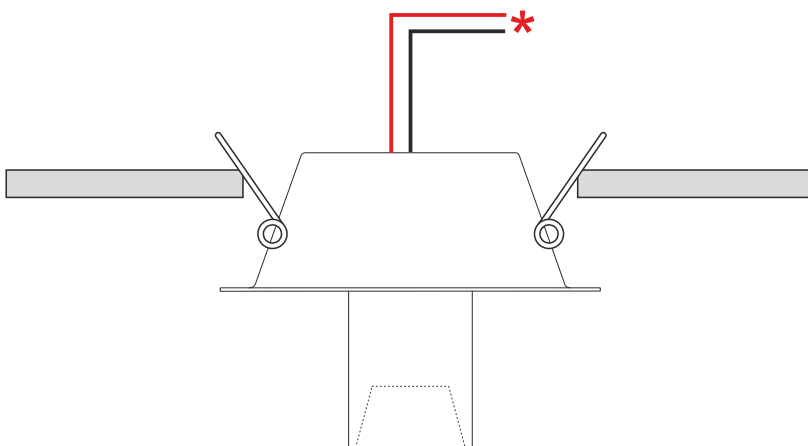

## ISTRUZIONI DI MONTAGGIO

### ASSEMBLY INSTRUCTIONS

- 1) Forare il cartongesso **a seconda della misura del prodotto**  
1) Drill the plasterboard **according to the size of the product**

4033BOF - 10,9x22,8cm  
4033BDM - 10,9x22,8cm  
4033BTF - 10,9x22,8cm

- 2) Collegare i conduttori di alimentazione al morsetto  
2) Connect the power conductors to the terminal

- 3) Inserimento nel cartongesso  
3) Insertion into plasterboard