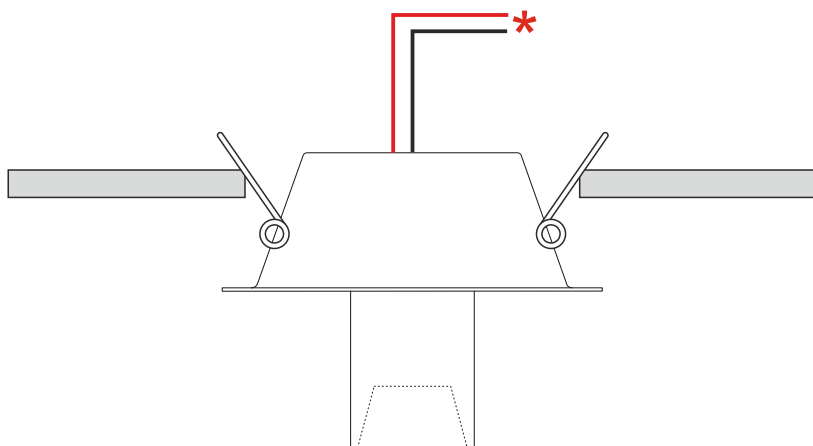

## ISTRUZIONI DI MONTAGGIO

### ASSEMBLY INSTRUCTIONS

- 1) Forare il cartongesso **a seconda della misura del prodotto**  
1) Drill the plasterboard **according to the size of the product**

4033FOF - 81,5x11,4cm  
4033FDM - 81,5x11,4cm  
4033FTF - 81,5x11,4cm

- 2) Collegare i conduttori di alimentazione al morsetto  
2) Connect the power conductors to the terminal

- 3) Inserimento nel cartongesso  
3) Insertion into plasterboard