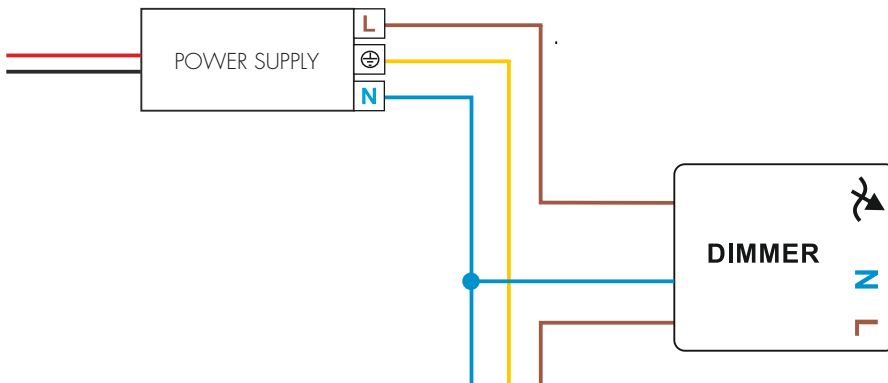

Versione Dimmerabile - Taglio di Fase
Dimmable Version - Phase-Cut Dimmer
Dimmbare Version - Erhältlich Phasenebschnittdimmer

DIMMER